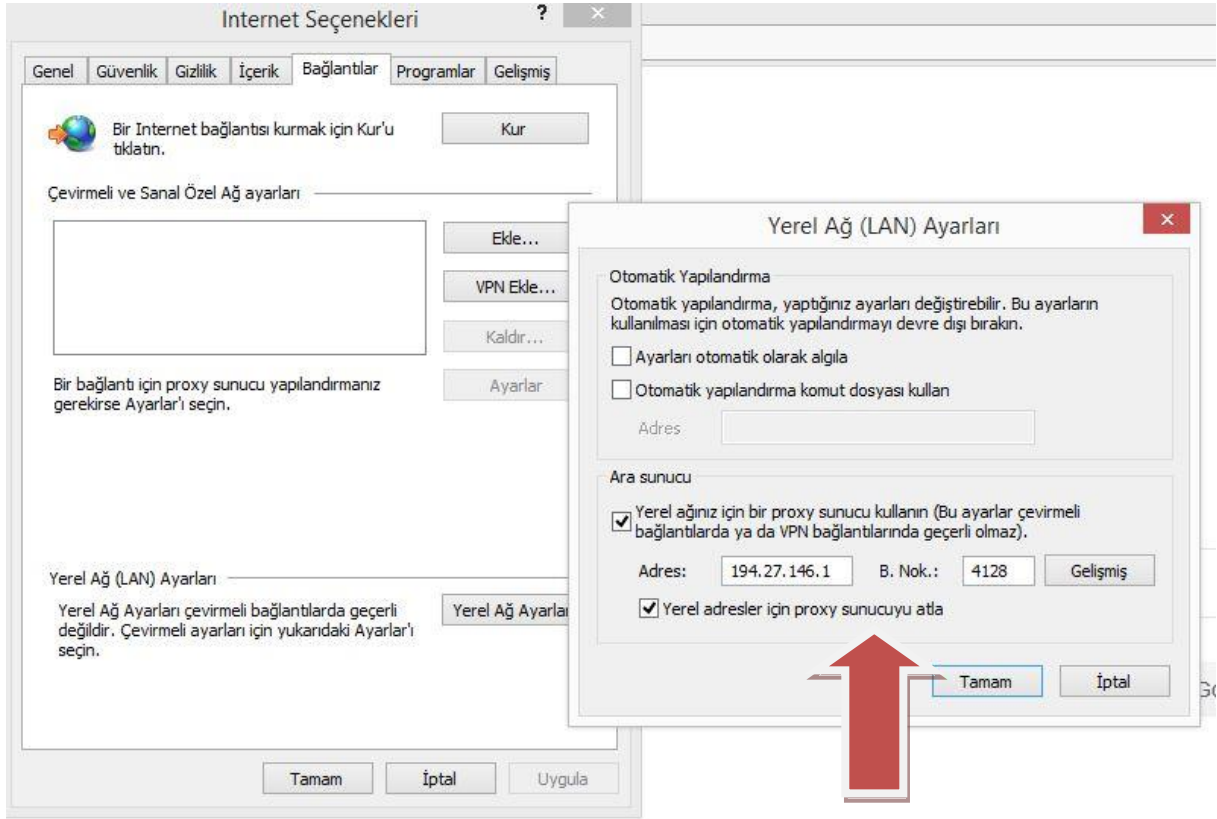

**ISO 9001:2015**  
SİİRT ÜNİVERSİTESİ

Internet Explorer açtıktan sonra **Araçlar**dan (Tools) **Internet Seçeneklerini** (Internet Options) seçiniz.

Açılan pencerede yukarıdaki sekmelerden **Bağlantılar** (Connections) sekmesine geliniz. Bu sekmede **Yerel Ağ Ayarlarını** (Local Network Setting) seçiniz.