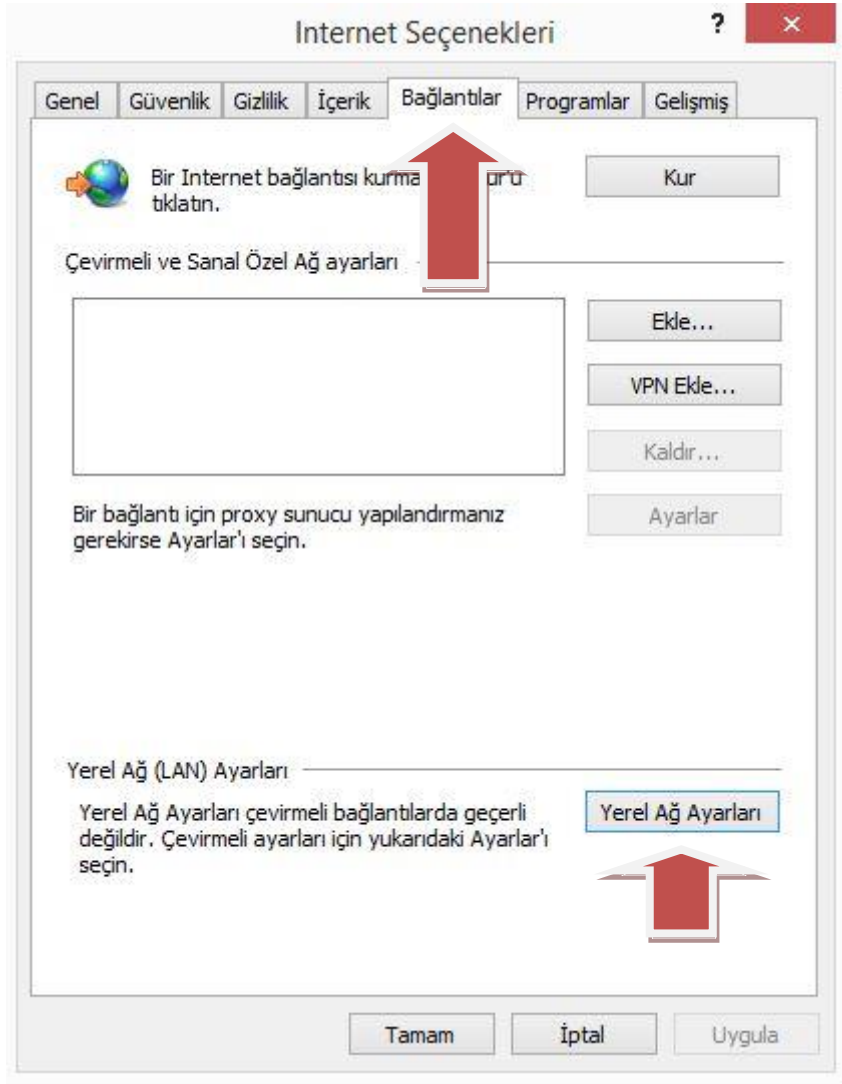

Açılan pencerede yukarıdaki sekmelerden **Bağlantılar** (Connections) sekmesine geliniz. Bu sekmede **Yerel Ağ Ayarlarını** (Local Network Setting) seçiniz.